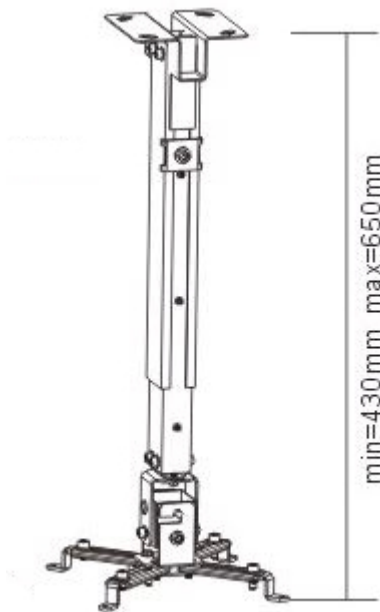

### Sunne by Elite Screens PRO02

Stropní držák pro projektory. Maximální zatížení tohoto držáku je **20 kg**. Držák nabízí naklopení o 15°.

### ZÁKLADNÍ SPECIFIKACE

**Max. zatížení:** 20 kg**Vzdálenost od stropu:** 430-650 mm**Rozteč montážních bodů projektoru:** 225 x 316 mm**Materiál:** ocel**Barva:** černá[Informační list](#)