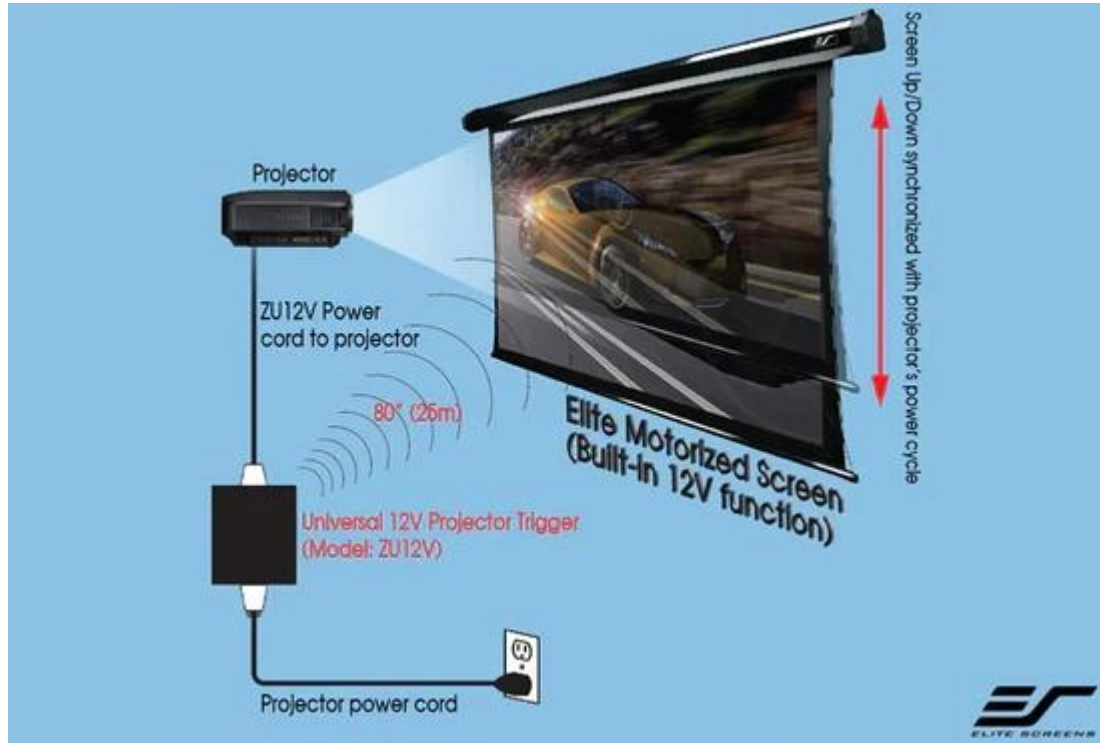

ELITE SCREENS ZU12V

Cena celkem:	2 624 Kč (bez DPH: 2 169 Kč)
Běžná cena:	2 887 Kč
Ušetříte:	262 Kč
Kód zboží:	PROP9025
Part No.:	ZU12V
Záruka:	24 měs.
Stav:	Nové zboží

Popis

Elite Screens ZU12V

Bezdrátová rádio spoušť s napětím 5-12 V, která automaticky ovládá motorové promítací plátno podle stavu projektoru. Při zapnutí projektoru spustí plátno, při vypnutí jej zasune. Tento systém odstraňuje nutnost přímého propojení mezi projektorem a plátnem a usnadňuje instalaci. Trigger je kompatibilní s plátny Elite Screens a lze jej použít i s projektory bez 12V Trigger výstupu.

Klíčové vlastnosti:

- **Bezdrátová synchronizace:** automatické ovládání plátna na základě zapnutí/vypnutí projektoru.
- **Napětí 5-12 V:** kompatibilní s většinou projektorů.
- **Snadná instalace:** odstraňuje nutnost přímého připojení plátna k projektoru.
- **Kompatibilita s plátny Elite Screens:** funguje s modely Spectrum, VMAX, Saker, Evanesce a dalšími.

- **Dosah signálu:** až 25 metrů.
- **Univerzální použití:** lze použít s projektory bez Trigger výstupu, například s hlasově ovládanými projektory (např. Optoma UHD 51A).

ZÁKLADNÍ SPECIFIKACE

Dosah: až 25 m